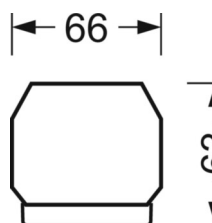

Механика

цвет корпуса	серебристый/ белый алюминий RAL 9006
размеры (LxWxH/DxH)	1531mm x 55mm x 33mm
вес (нетто)	2kg
Вид монтажа	сборка трековых систем, световая структура

DEEP-LINK

<https://www.regiolum.de/ru/article/19415004155>

Ссылка	LED 4000lm 865
ηLB	100 %
Φ ↓/↑	98 % / 2 %
UGR поп./вдоль дисплей	18.7 / 19.2
	65° < 3000cd/m²

размеры

L	1531 mm	Длина
B	55 mm	Ширина
H	33 mm	Высота