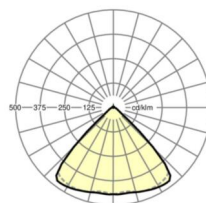

Механика

цвет корпуса	серебристый/ белый алюминий RAL 9006
размеры (LxWxH/DxH)	1531mm x 55mm x 33mm
вес (нетто)	2kg
Вид монтажа	сборка трековых систем, световая структура

DEEP-LINK

<https://www.regiolum.de/ru/article/19415004155>

Ссылка	LED 4000lm 865
ηLB	100 %
Φ ↓/↑	98 % / 2 %
UGR поп./вдоль дисплей	18.7 / 19.2
	65° < 3000cd/m²

размеры

L	1531 mm	Длина
B	55 mm	Ширина
H	33 mm	Высота