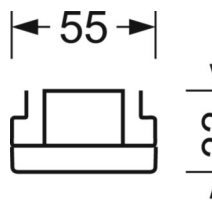

Механика

цвет корпуса	серебристый/ белый алюминий RAL 9006
размеры (LxWxH/DxH)	1531mm x 55mm x 33mm
вес (нетто)	2kg
Вид монтажа	сборка трековых систем, световая структура

DEEP-LINK

<https://www.regiolum.de/ru/article/19415004155>

Ссылка	LED 4000lm 865
ηLB	100 %
Φ ↓/↑	98 % / 2 %
UGR поп./вдоль дисплей	18.7 / 19.2
	65° < 3000cd/m²

размеры

L	1531 mm	Длина
B	55 mm	Ширина
H	33 mm	Высота