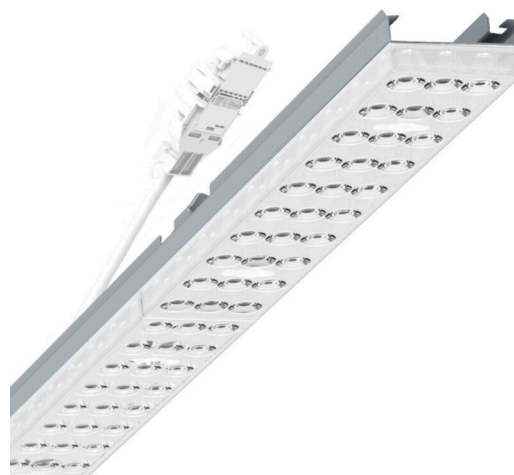

прибородержатель переменный - Individual.Lens.Optic - прямой широконаправленный свет - без видимых стыков

Ламподержатель из оцинкованного стального профиля, поверхность покрыта лаком на полиэфирной смоле. Крепление без инструментов с нажимными затворами, встроенными в конструкцию, обеспечивают защиту от кражи и взлома. В несущей трековой шине позиционируется по-разному. Цвет корпуса серебристый/ белый алюминий RAL 9006; Прямой широко направленный свет, распространяющийся через линзу «Individual.Lens.Optic» из пластика ПММА. Оптика отдельных линз делает сборку и установку предельно удобными, плоскость легко чистится. Тройные ряды из отдельных линз и лампо-/прибородержатели, идеально согласованные между собой, обеспечивают цельный вид без стыков и неравномерностей Подключение к электросети через присоединительный провод длиной 1 м для свободного позиционирования прибородержателя в световой полосе и 3-полюсную втычную деталь для быстрой сборки со свободным выбором фаз. Сменные блоки, позволяющие легко модернизировать освещение, существенно продлевают срок службы всей осветительной установки.

электротехника

Балласт	Электронный драйвер (1 штука)
Мощность системы	26W
сетевое напряжение	230V/50Hz
класс энергосбережения/Источник света	D

Оптика

Оснастка	LED, цветопередача/оттенок света CRI ≥ 80 / 6500K
Допуск для координаты цветности (MacAdam)	3SDCM
Фотобиологическая безопасность (светильник)	RG1
Номинальный световой поток	4227lm
Срок службы LED	50000h L80/B10 (Tq 45°C)
светоотдача светильников	164lm/W
Угол излучения	95° (C0) / 95° (C90)
UGR поп./вдоль	18.7 / 19.2

Механика

цвет корпуса	серебристый/ белый алюминий RAL 9006
размеры (LxWxH/DxH)	1531mm x 55mm x 33mm
вес (нетто)	2kg
Вид монтажа	сборка трековых систем, световая структура

DEEP-LINK

<https://www.regiolum.de/ru/article/19415004155>

Ссылка	LED 4000lm 865
ηLB	100 %
Φ ↓/↑	98 % / 2 %
UGR поп./вдоль дисплей	18.7 / 19.2
	65° < 3000cd/m²

размеры

L	1531 mm	Длина
B	55 mm	Ширина
H	33 mm	Высота